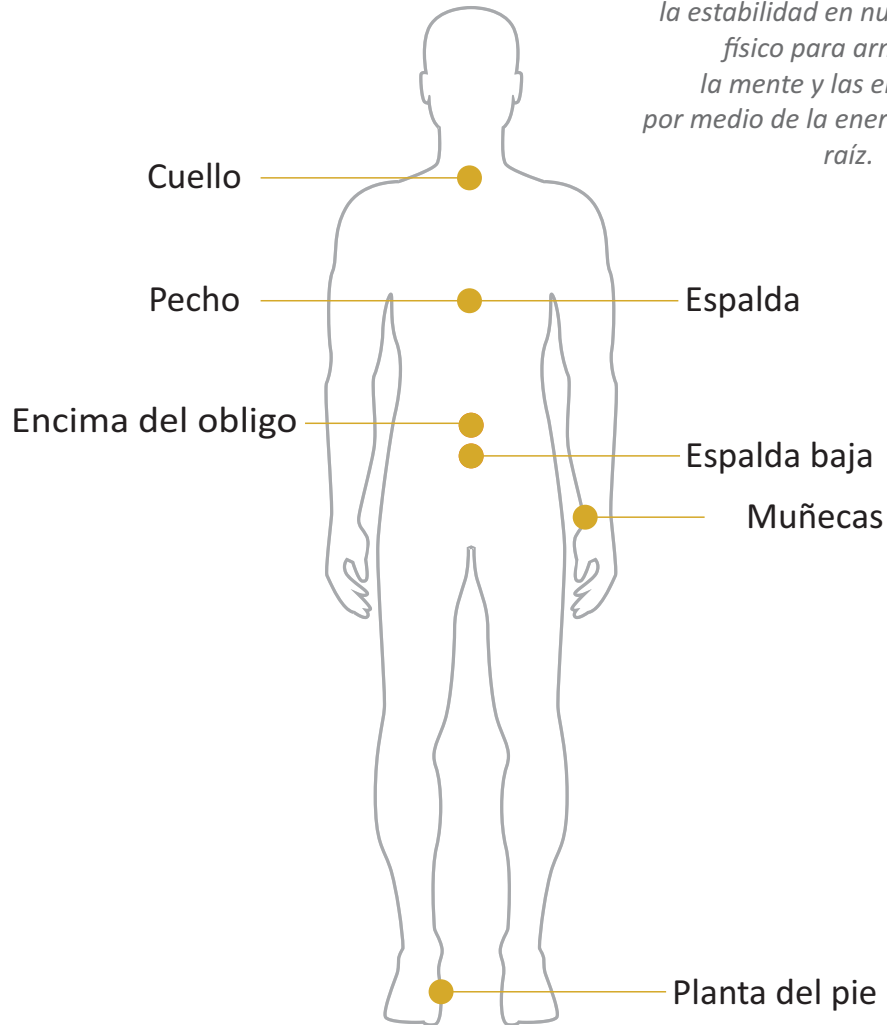

Piedra que resuena con su energía: Coralina, equilibra la energía del cuerpo emocional.

Sagitario: la luz del plexo solar de la a sagitario un sentido y hacer desde la integridad, es un signo con una gran visión de crecer su ser.

Zonas para aplicar esencias del chakra Plexo

Cada zona señalada se vincula con la estabilidad en nuestro cuerpo físico para armonizar la mente y las emociones por medio de la energía del chakra raíz.

Las zonas **demarcadas** se conectan con el calor del fuego y el fluir de la emoción, dan apoyo a la caja torácica y al pecho para tener una postura optimista y armonía.